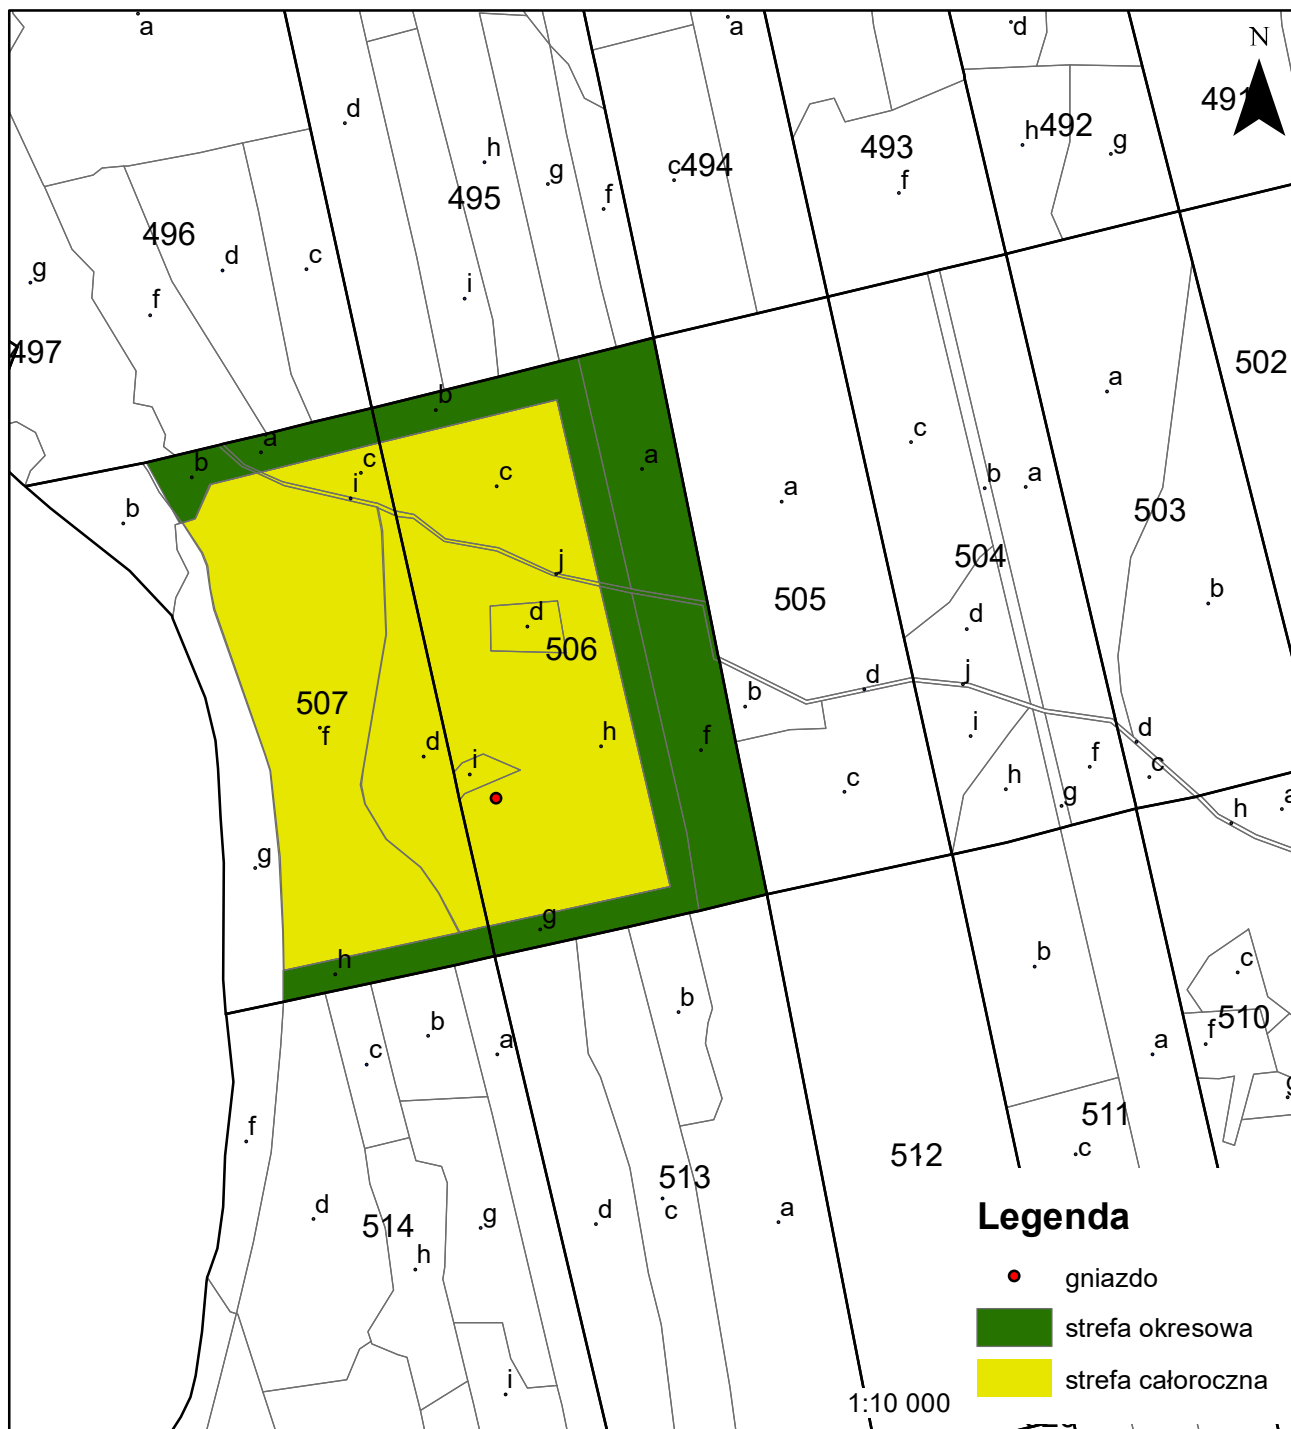

Projekt strefy ochronnej

Gatunek: Bielik

Nadleśnictwo: Wichrowo

Oddział, pododdział: 506h

Sprządził:

Zatwierdził: