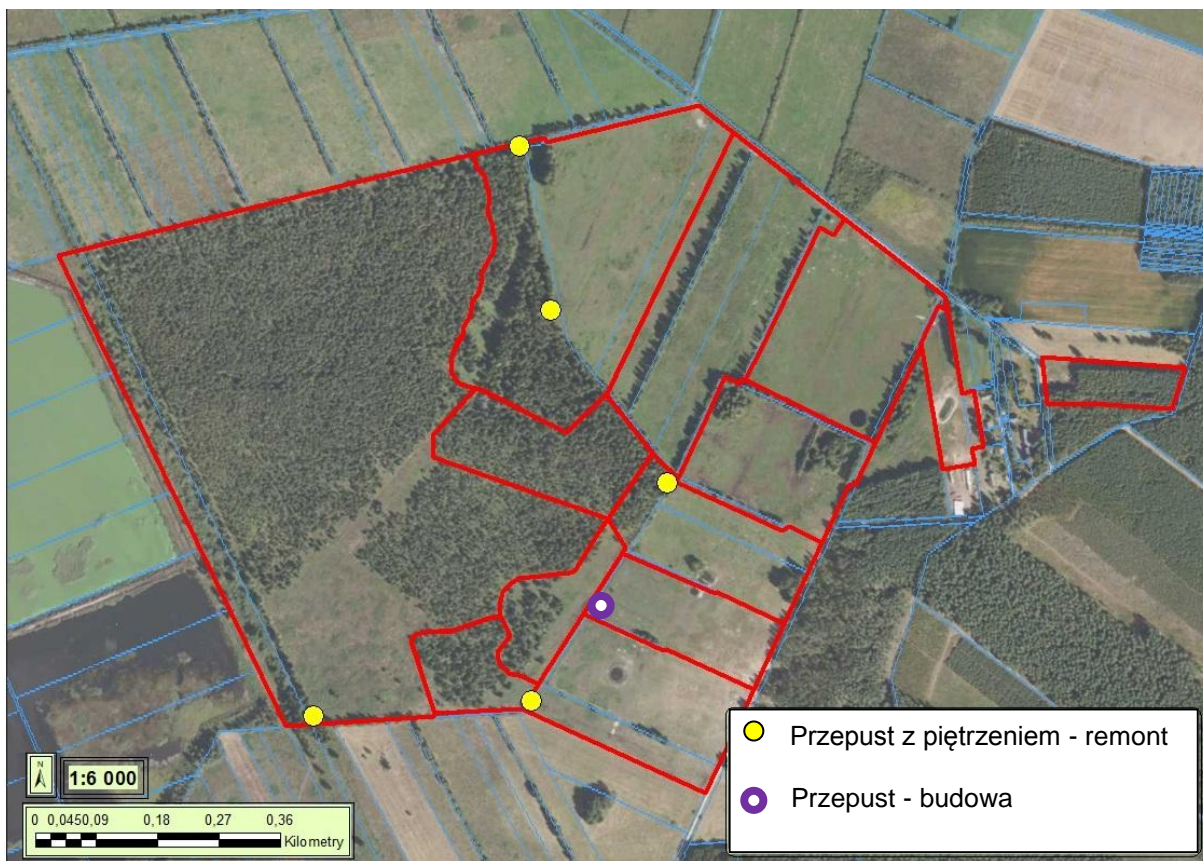

Nr postępowania: SIEWKI EOG-04/2024

1) Planowane lokalizacje inwestycji (gmina Michałowo, obręb Kuchmy):

2) Planowane lokalizacje inwestycji (gmina Gródek, obręb Gródek):